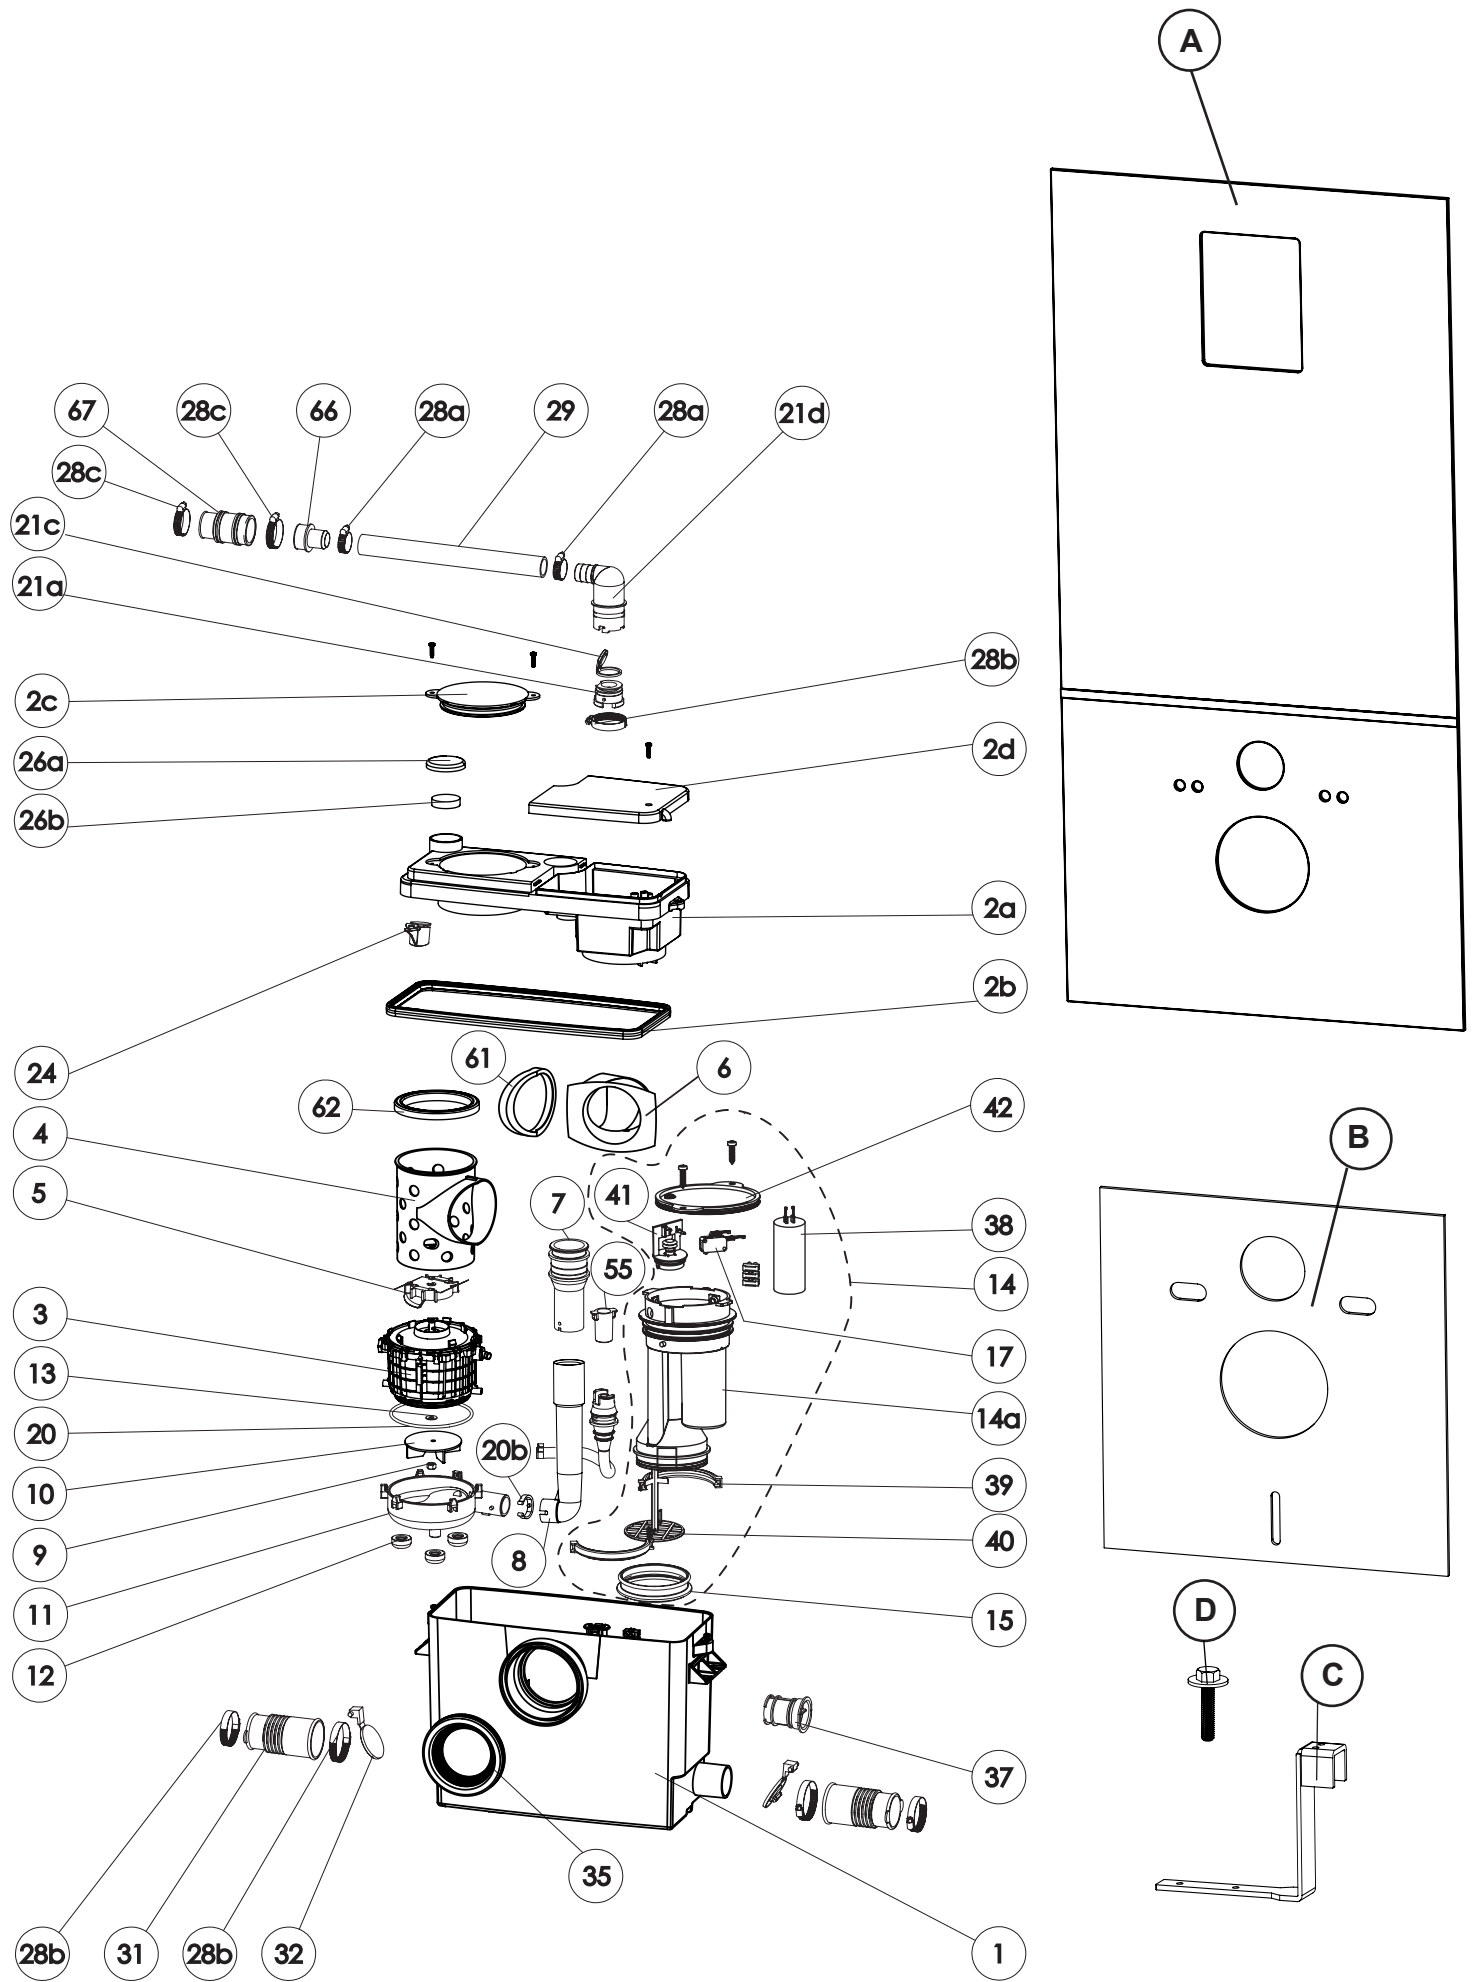

CE

12

13

14

15

16

3

4

5

6

SANIWALL PRO UP

EN 12050-3

P 30

220-240V - 50-60 Hz - 1,9A
400 W - IP44- 8Kg

⊕ (class 1)

FRANCE