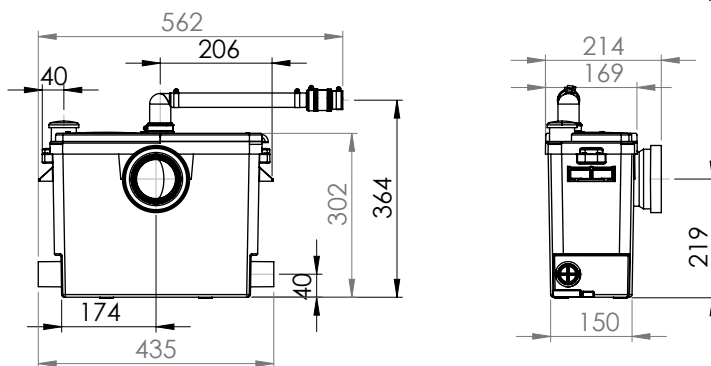

5

6

SANIWALL PRO UP

EN 12050-3

P 30

220-240V - 50-60 Hz - 1,9A
400 W - IP44- 8Kg

⊕ (class 1)

FRANCE