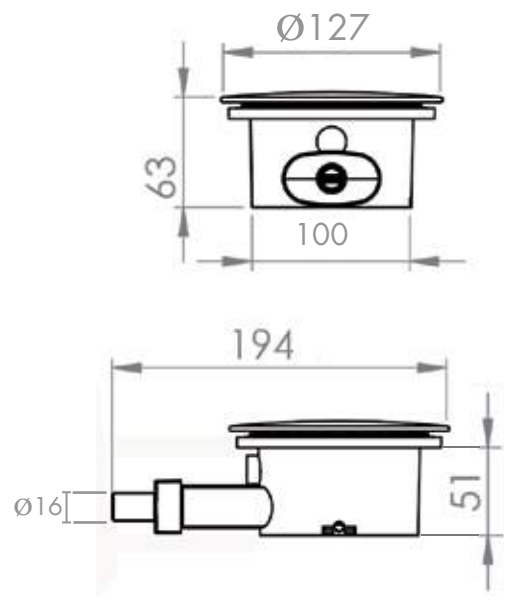

Service information : www.sfa.biz

1

2

3

SANIFLOOR
 220-240V - 50Hz - 400 W
 IP44 - 1,7A - ⚡ Classe 1