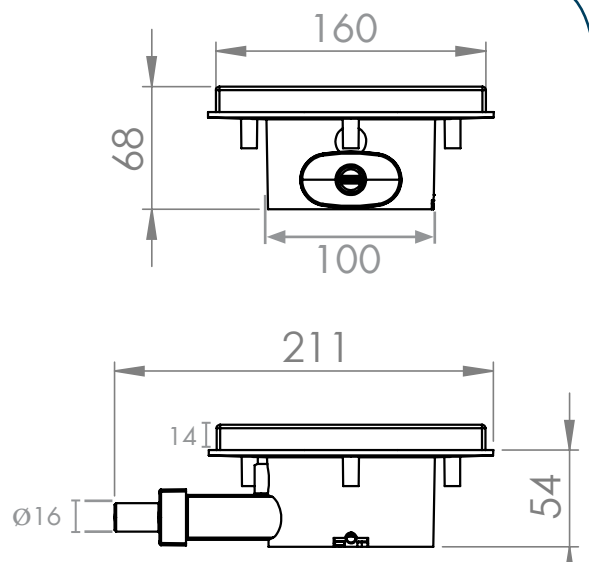

Service information : www.sfa.biz

1

2

3

SANIFLOOR
 220-240V - 50Hz - 400 W
 IP44 - 1,7A - ⚡ Classe 1