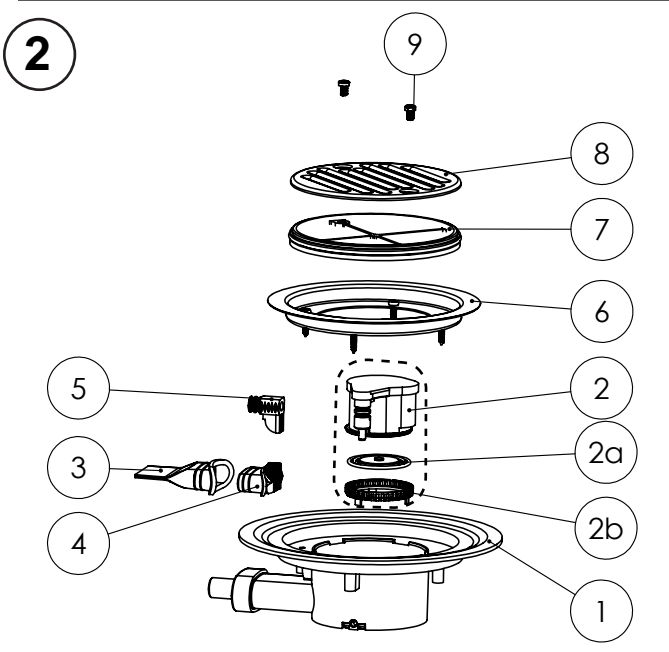

Service information : www.sfa.biz

1

2

3

SANIFLOOR
 220-240V - 50Hz - 400 W
 IP44 - 1,7A - ⚡ Classe 1