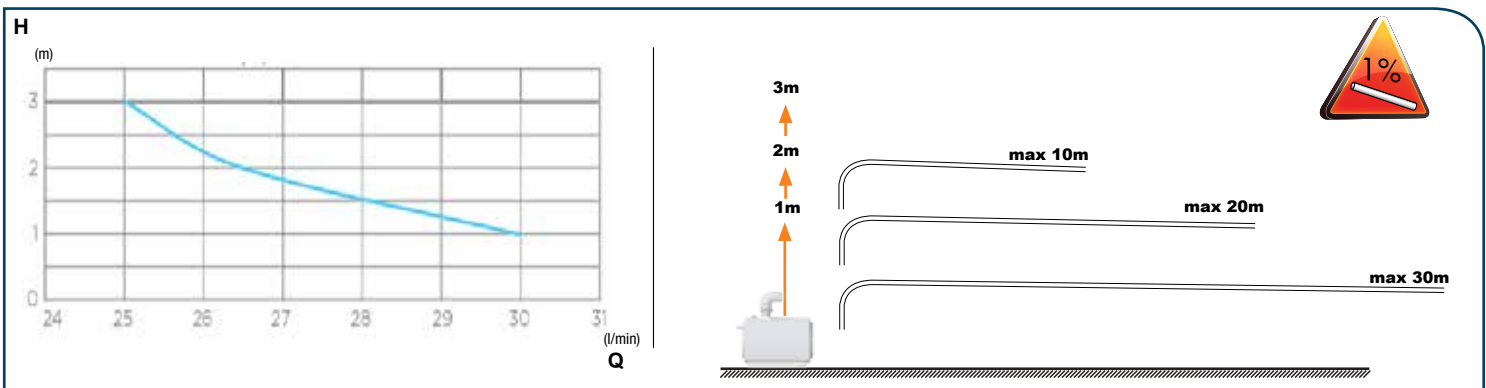

Service information : www.sfa.biz

1

2

3

SANIFLOOR
 220-240V - 50Hz - 400 W
 IP44 - 1,7A - ⚡ Classe 1