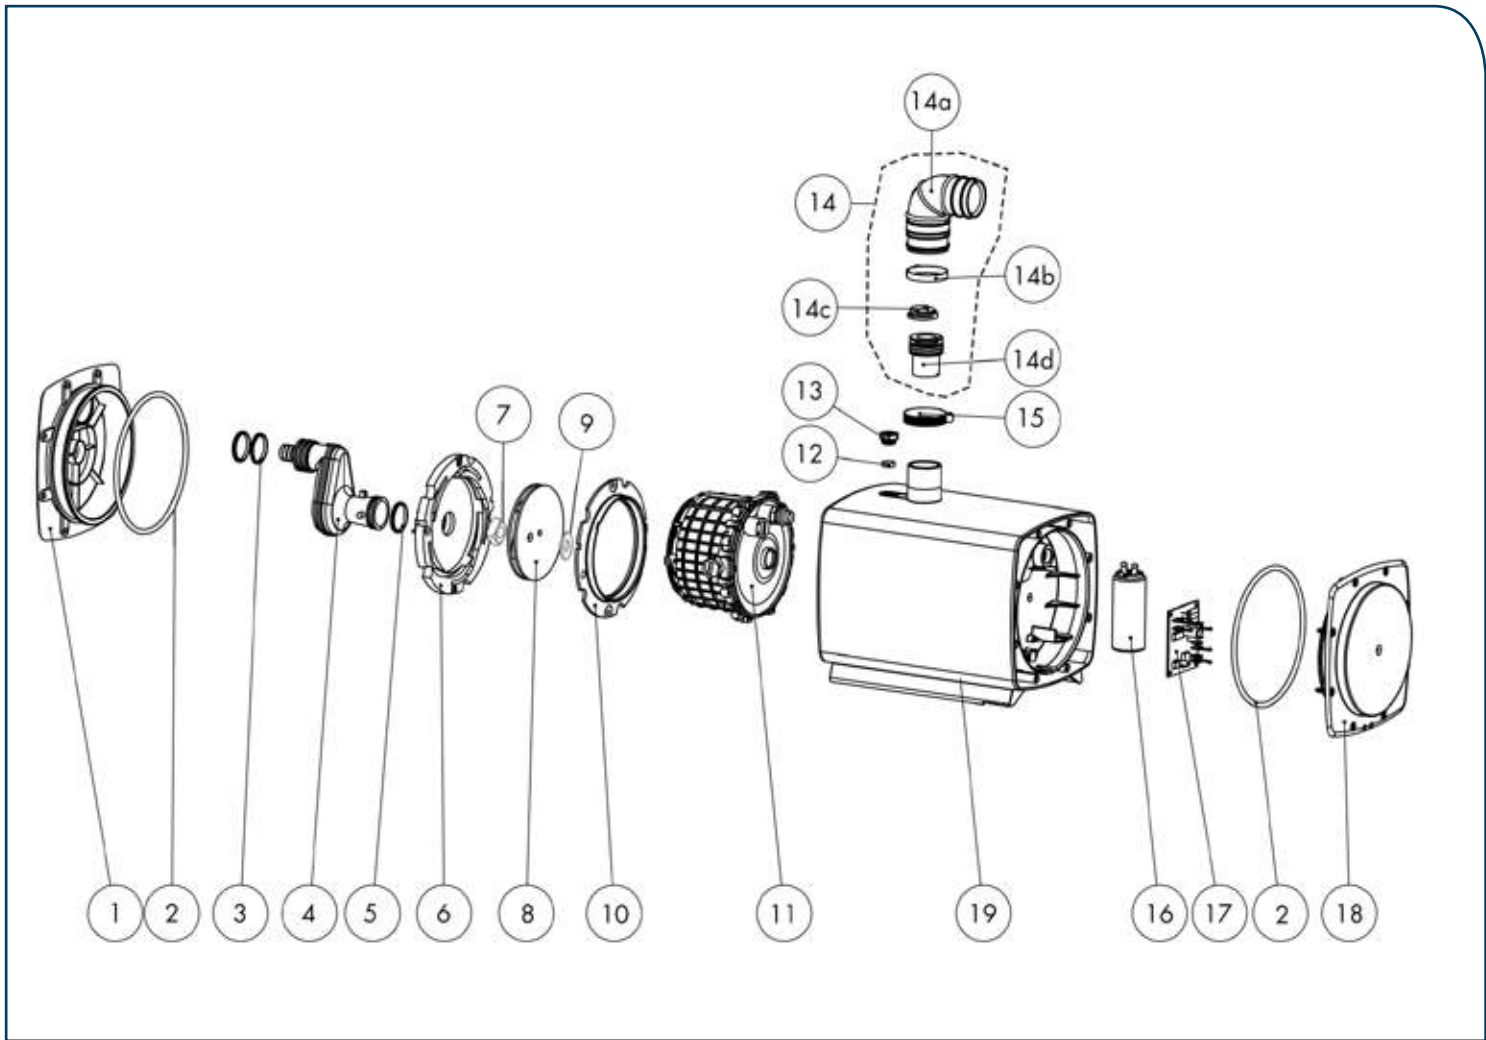

Service information : www.sfa.biz

1

2

3

SANIFLOOR
 220-240V - 50Hz - 400 W
 IP44 - 1,7A - ⚡ Classe 1