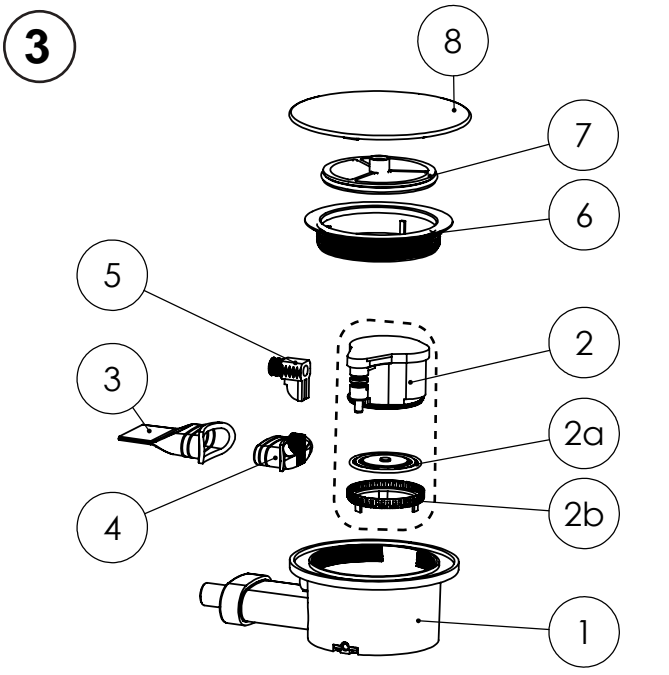

Service information : www.sfa.biz

1

2

3

SANIFLOOR
 220-240V - 50Hz - 400 W
 IP44 - 1,7A - ⚡ Classe 1